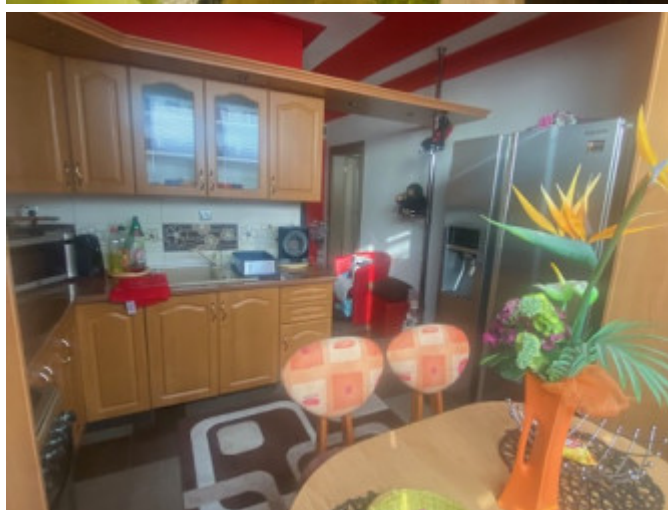

- *Vykurovanie - plynové, centrálny kotol*
- *Nízke náklady na bývanie*
- *Dostupnosť: Blízko železničnej a autobusovej stanice*
- *Čiastočne zariadený*

Ak hľadáte komfortné bývanie v krásnom prostredí s výbornou dostupnosťou do Tatier aj Popradu, tento byt je pre Vás ideálnou voľbou. Byt je vhodný na trvalé, rekreačné bývanie, taktiež ako výborná investícia.

Pre viac informácií a obhliadku nás neváhajte kontaktovať!

Cena: info v RK

☎ *Kontakt: 0948 527 246* □ *E-mail: michaela.schutz@centrumreal.sk*

REALITNÝ MAKLÉR

Maklér:
Telefón:

Bc. Michaela Schutz
+421 948 527 246