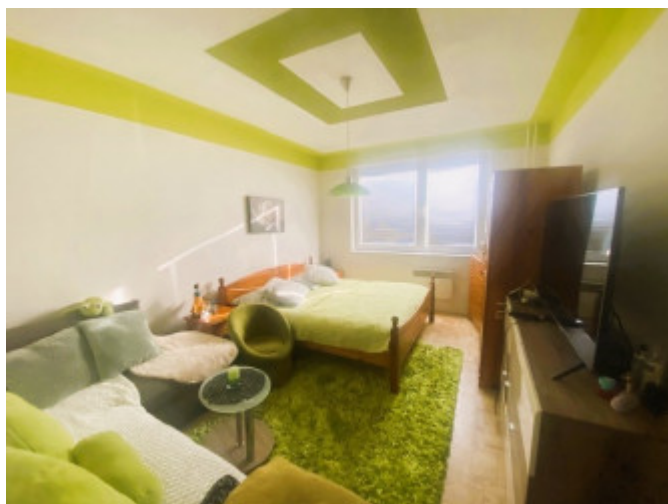

- *Vykurovanie - plynové, centrálny kotol*
- *Nízke náklady na bývanie*
- *Dostupnosť: Blízko železničnej a autobusovej stanice*
- *Čiastočne zariadený*

Ak hľadáte komfortné bývanie v krásnom prostredí s výbornou dostupnosťou do Tatier aj Popradu, tento byt je pre Vás ideálnou voľbou. Byt je vhodný na trvalé, rekreačné bývanie, taktiež ako výborná investícia.

Pre viac informácií a obhliadku nás neváhajte kontaktovať!

Cena: info v RK

☎ *Kontakt: 0948 527 246* □ *E-mail: michaela.schutz@centrumreal.sk*

REALITNÝ MAKLÉR

Maklér:
Telefón:

Bc. Michaela Schutz
+421 948 527 246