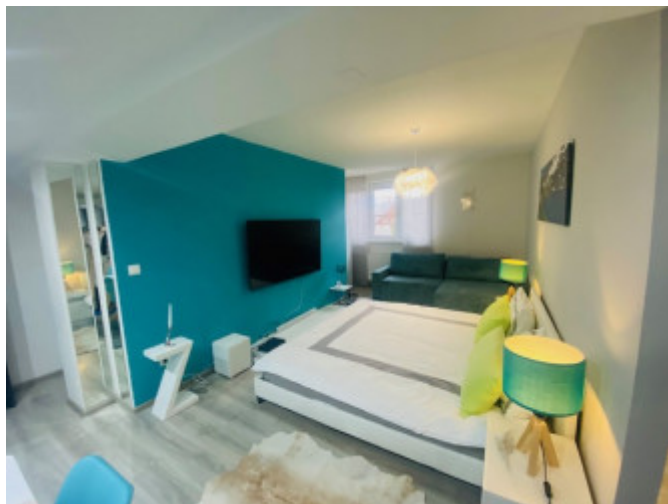

REALITNÝ MAKLÉR

Maklér:

Bc. Michaela Schutz

Telefón:

+421 948 527 246

E-mail:

michaela.schutz@centrumreal.sk