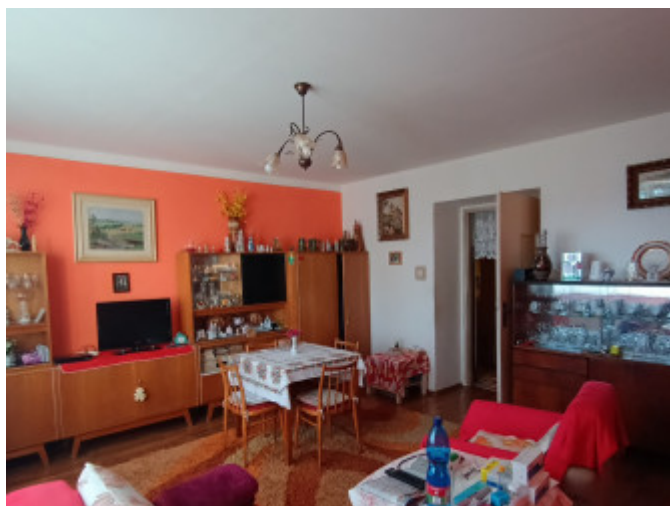

REALITNÝ MAKLÉR

Maklér:
Telefón:
E-mail:

Jana Pabišová
+421918430281
jana.pabisova@centrumreal.sk