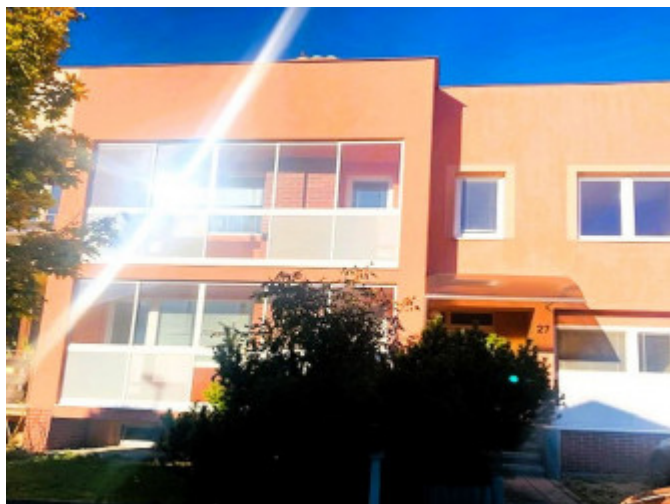

Na prízemí sa nachádza vstupná chodba, sociálne zázemie , izba - vhodná aj ako pracovňa, spálňa, kuchyňa s komorou a jedálňou prepojenou s obývacou miestnosťou , v ktorej je krb a lodžia.

Na poschodí sú štyri izby, kúpeľňa s wc. Dve izby disponujú veľkými lodžiami.

Celý dom je podpivničený s priestrannými skladovými priestormi, technickou miestnosťou, kúpeľňou, wc, pracovňou a výstupom na dvor.

K domu je pristavená garáž , na záhrade je altánok a hospodárska budova.

Dom je napojený na všetky inžinierske siete a je vybavený solárnymi panelmi , čo zabezpečuje nízke náklady na pohodlné užívaním nehnuteľnosti.

Neváhajte a dohodnite si obhliadku na tel.čísle 0948 161 130

REALITNÝ MAKLÉR

Maklér:

Ing. Františka Kleinová

Telefón:

+421 948 161 130

E-mail:

**frantiska.kleinova@centrumreal.
sk**