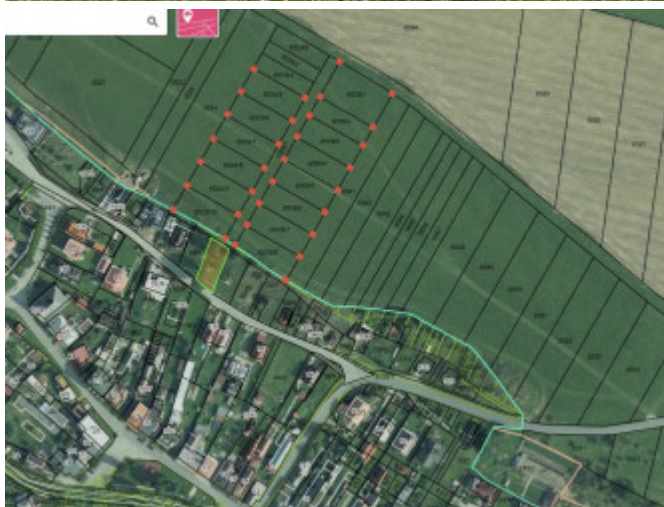

môžete nazvať svojím DOMOVOM.

REALITNÝ MAKLÉR

Maklér:

Telefón:

E-mail:

Peter Tengy

+421 905 347 583

peter.tengy@centrumreal.sk